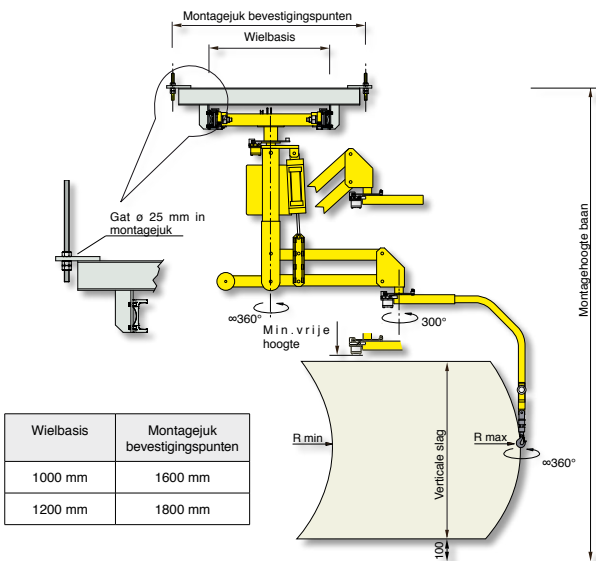

MOVING TECHNOLOGIES

PARTNER® - PM

KOLOM - PMC

VAST HANGEND - PMF

HANGEND VERRIJDBAAR - PMS

 **dalmec**
Balancersystemen

De Dalmec **PARTNER** is uitgevoerd met een starre eindarm en geschikt om gewichten tot maximaal 450 kg. *schijnbaar* gewichtloos op te nemen en te verplaatsen. Dankzij de starre eindarm kunnen de producten ook buiten het zwaartepunt opgenomen en eenvoudig gedraaid en/of gekanteld worden. De lay-out van balancer en lastopnemer worden afgestemd op uw werksituatie. Hierdoor is de bedieningsman in staat de werkzaamheden nauwkeurig en op een ergonomisch verantwoorde wijze uit te voeren.

Partner kolom uitvoering - PMC

Voetplaat vast aan de vloer of als optie gemonteerd op een verplaatsbare voetplaat (vaste montage aan de vloer wordt overbodig).

Partner hangende uitvoering - PMF

Partner hangend verrijdbare uitvoering - PMS

Voeding: Schone, droge en olievrije perslucht van 0,7 ÷ 0,8 Mpa