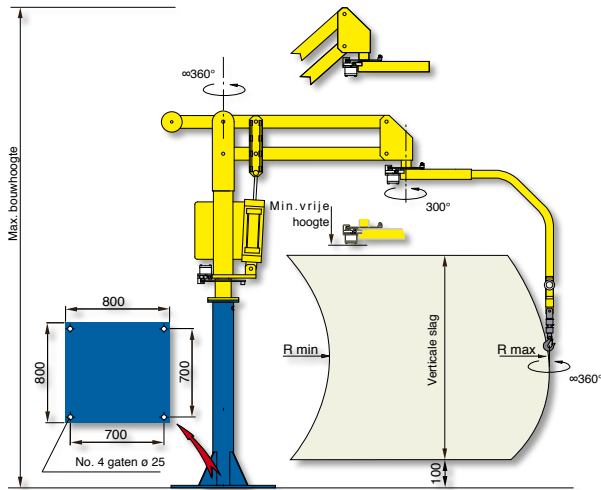

MOVING TECHNOLOGIES

PARTNER® - PM

KOLOM - PMC

VAST HANGEND - PMF

HANGEND VERRIJDBAAR - PMS

 **dalmec**
Balancersystemen

De Dalmec **PARTNER** is uitgevoerd met een starre eindarm en geschikt om gewichten tot maximaal 450 kg. *schijnbaar* gewichtloos op te nemen en te verplaatsen. Dankzij de starre eindarm kunnen de producten ook buiten het zwaartepunt opgenomen en eenvoudig gedraaid en/of gekanteld worden. De lay-out van balancer en lastopnemer worden afgestemd op uw werksituatie. Hierdoor is de bedieningsman in staat de werkzaamheden nauwkeurig en op een ergonomisch verantwoorde wijze uit te voeren.

Partner kolom uitvoering - PMC

Voetplaat vast aan de vloer of als optie gemonteerd op een verplaatsbare voetplaat (vaste montage aan de vloer wordt overbodig).

Partner hangende uitvoering - PMF

Partner hangend verrijdbare uitvoering - PMS

Voeding: Schone, droge en olievrije perslucht van 0,7 ÷ 0,8 Mpa