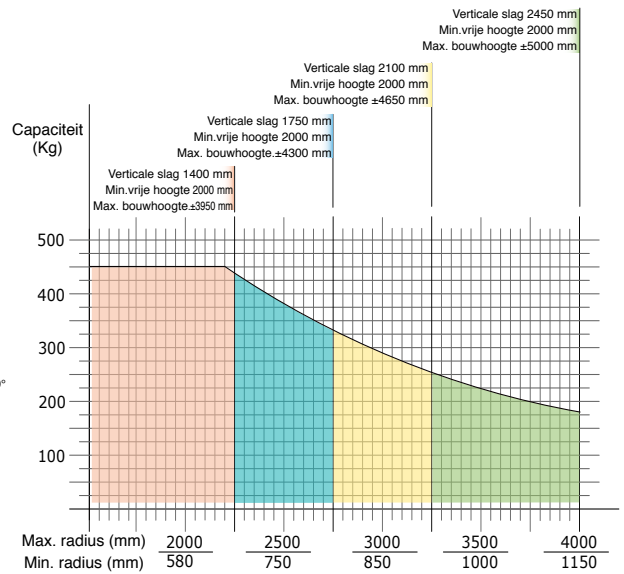

MOVING TECHNOLOGIES

PARTNER® - PM

KOLOM - PMC

VAST HANGEND - PMF

HANGEND VERRIJDBAAR - PMS

 **dalmec**
Balancersystemen

De Dalmec **PARTNER** is uitgevoerd met een starre eindarm en geschikt om gewichten tot maximaal 450 kg. *schijnbaar* gewichtloos op te nemen en te verplaatsen. Dankzij de starre eindarm kunnen de producten ook buiten het zwaartepunt opgenomen en eenvoudig gedraaid en/of gekanteld worden. De lay-out van balancer en lastopnemer worden afgestemd op uw werksituatie. Hierdoor is de bedieningsman in staat de werkzaamheden nauwkeurig en op een ergonomisch verantwoorde wijze uit te voeren.

Partner kolom uitvoering - PMC

Voetplaat vast aan de vloer of als optie gemonteerd op een verplaatsbare voetplaat (vaste montage aan de vloer wordt overbodig).

Partner hangende uitvoering - PMF

Partner hangend verrijdbare uitvoering - PMS