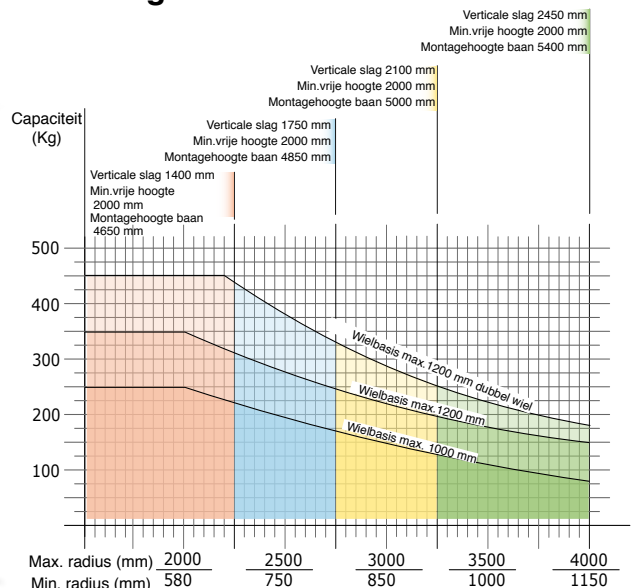

MOVING TECHNOLOGIES

PARTNER® - PM

KOLOM - PMC

VAST HANGEND - PMF

HANGEND VERRIJDBAAR - PMS

 **dalmec**
Balancersystemen

De Dalmec **PARTNER** is uitgevoerd met een starre eindarm en geschikt om gewichten tot maximaal 450 kg. *schijnbaar* gewichtloos op te nemen en te verplaatsen. Dankzij de starre eindarm kunnen de producten ook buiten het zwaartepunt opgenomen en eenvoudig gedraaid en/of gekanteld worden. De lay-out van balancer en lastopnemer worden afgestemd op uw werksituatie. Hierdoor is de bedieningsman in staat de werkzaamheden nauwkeurig en op een ergonomisch verantwoorde wijze uit te voeren.

Partner kolom uitvoering - PMC

Voetplaat vast aan de vloer of als optie gemonteerd op een verplaatsbare voetplaat (vaste montage aan de vloer wordt overbodig).

Partner hangende uitvoering - PMF

Partner hangend verrijdbare uitvoering - PMS

Voeding: Schone, droge en olievrije perslucht van 0,7 ÷ 0,8 Mpa