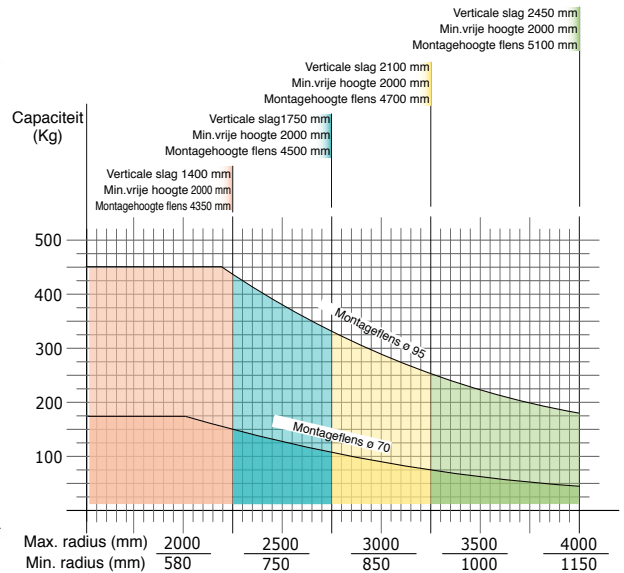

MOVING TECHNOLOGIES

PARTNER® - PM

KOLOM - PMC

VAST HANGEND - PMF

HANGEND VERRIJDBAAR - PMS

 **dalmec**
Balancersystemen

De Dalmec **PARTNER** is uitgevoerd met een starre eindarm en geschikt om gewichten tot maximaal 450 kg. *schijnbaar* gewichtloos op te nemen en te verplaatsen. Dankzij de starre eindarm kunnen de producten ook buiten het zwaartepunt opgenomen en eenvoudig gedraaid en/of gekanteld worden. De lay-out van balancer en lastopnemer worden afgestemd op uw werksituatie. Hierdoor is de bedieningsman in staat de werkzaamheden nauwkeurig en op een ergonomisch verantwoorde wijze uit te voeren.

Partner kolom uitvoering - PMC

Voetplaat vast aan de vloer of als optie gemonteerd op een verplaatsbare voetplaat (vaste montage aan de vloer wordt overbodig).

Partner hangende uitvoering - PMF

Partner hangend verrijdbare uitvoering - PMS

Voeding: Schone, droge en olievrije perslucht van 0,7 ÷ 0,8 Mpa