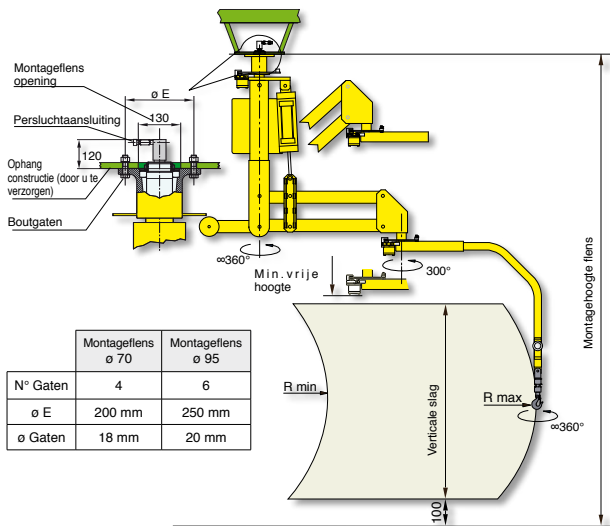

MOVING TECHNOLOGIES

PARTNER® - PM

KOLOM - PMC

VAST HANGEND - PMF

HANGEND VERRIJDBAAR - PMS

 **dalmec**
Balancersystemen

De Dalmec **PARTNER** is uitgevoerd met een starre eindarm en geschikt om gewichten tot maximaal 450 kg. *schijnbaar* gewichtloos op te nemen en te verplaatsen. Dankzij de starre eindarm kunnen de producten ook buiten het zwaartepunt opgenomen en eenvoudig gedraaid en/of gekanteld worden. De lay-out van balancer en lastopnemer worden afgestemd op uw werksituatie. Hierdoor is de bedieningsman in staat de werkzaamheden nauwkeurig en op een ergonomisch verantwoorde wijze uit te voeren.

Partner kolom uitvoering - PMC

Voetplaat vast aan de vloer of als optie gemonteerd op een verplaatsbare voetplaat (vaste montage aan de vloer wordt overbodig).

Partner hangende uitvoering - PMF

Partner hangend verrijdbare uitvoering - PMS

Voeding: Schone, droge en olievrije perslucht van 0,7 ÷ 0,8 Mpa