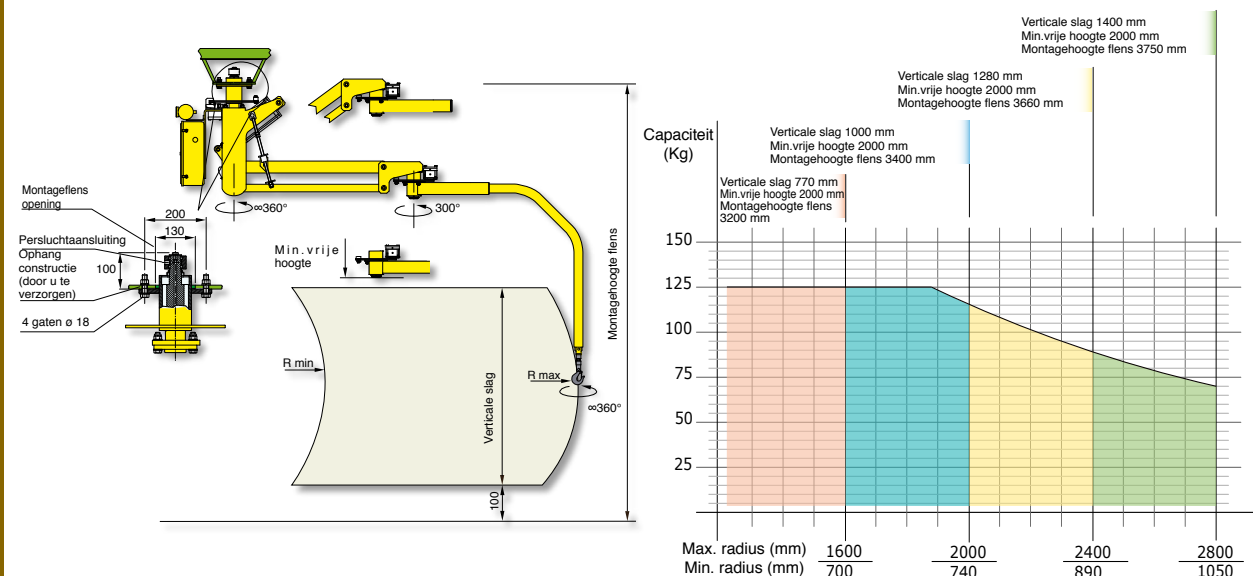

MOVING TECHNOLOGIES

MICRO-PARTNER® - MI

KOLOM - MIC

VAST HANGEND - MIF

HANGEND VERRIJDBAAR - MIS

 **dalmec**
Balancersystemen

De Dalmec **MICRO-PARTNER** is geschikt om gewichten tot maximaal 125 kg. *schijnbaar* gewichtloos op te nemen en te verplaatsen. De Micro-Partner is de meest compacte balancer met een starre eindarm, waardoor eventueel ook buiten het zwaartepunt van de balancer de 'last' opgenomen en gekanteld kan worden en nauwkeurig positioneren kinderspel wordt. Speciaal ontworpen lastopnemers maken het mogelijk om de Micro-Partner ook binnen uw bedrijf in te zetten.

Micro-Partner kolom uitvoering - MIC

Micro-Partner hangende uitvoering - MIF

Micro-Partner hangend verrijdbare uitvoering - MIS

Voeding: Schone, droge en olievrije perslucht van 0,7 ÷ 0,8 Mpa