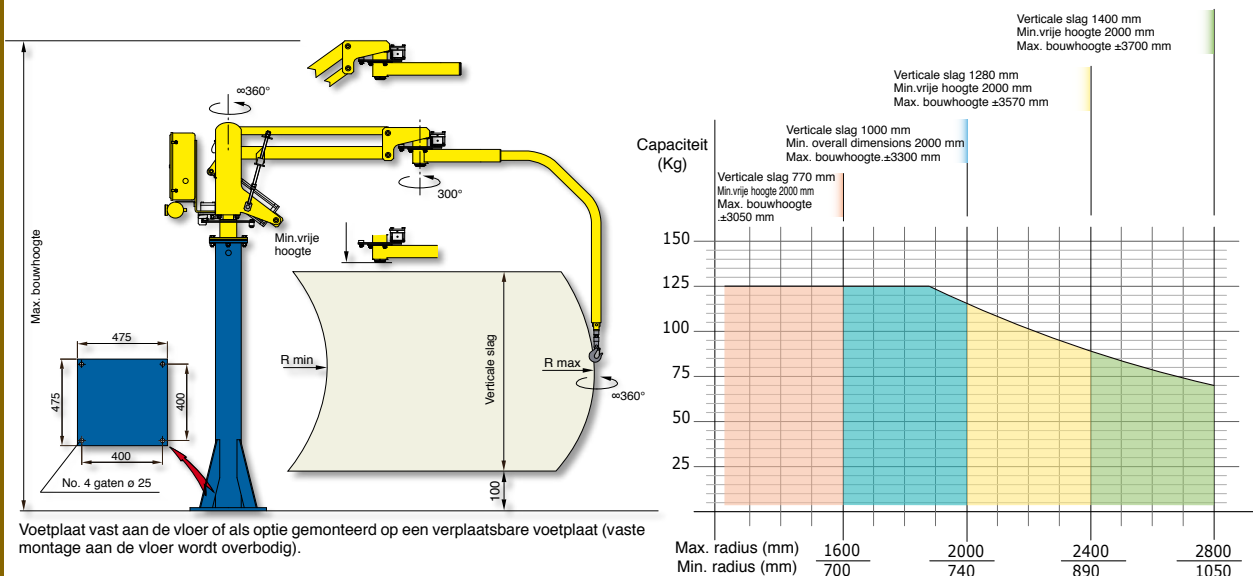

MOVING TECHNOLOGIES

MICRO-PARTNER® - MI

KOLOM - MIC

VAST HANGEND - MIF

HANGEND VERRIJDBAAR - MIS

 **dalmec**
Balancersystemen

De Dalmec **MICRO-PARTNER** is geschikt om gewichten tot maximaal 125 kg. *schijnbaar* gewichtloos op te nemen en te verplaatsen. De Micro-Partner is de meest compacte balancer met een starre eindarm, waardoor eventueel ook buiten het zwaartepunt van de balancer de 'last' opgenomen en gekanteld kan worden en nauwkeurig positioneren kinderspel wordt. Speciaal ontworpen lastopnemers maken het mogelijk om de Micro-Partner ook binnen uw bedrijf in te zetten.

Micro-Partner kolom uitvoering - MIC

Micro-Partner hangende uitvoering - MIF

Micro-Partner hangend verrijdbare uitvoering - MIS

Voeding: Schone, droge en olievrije perslucht van 0,7 ÷ 0,8 Mpa