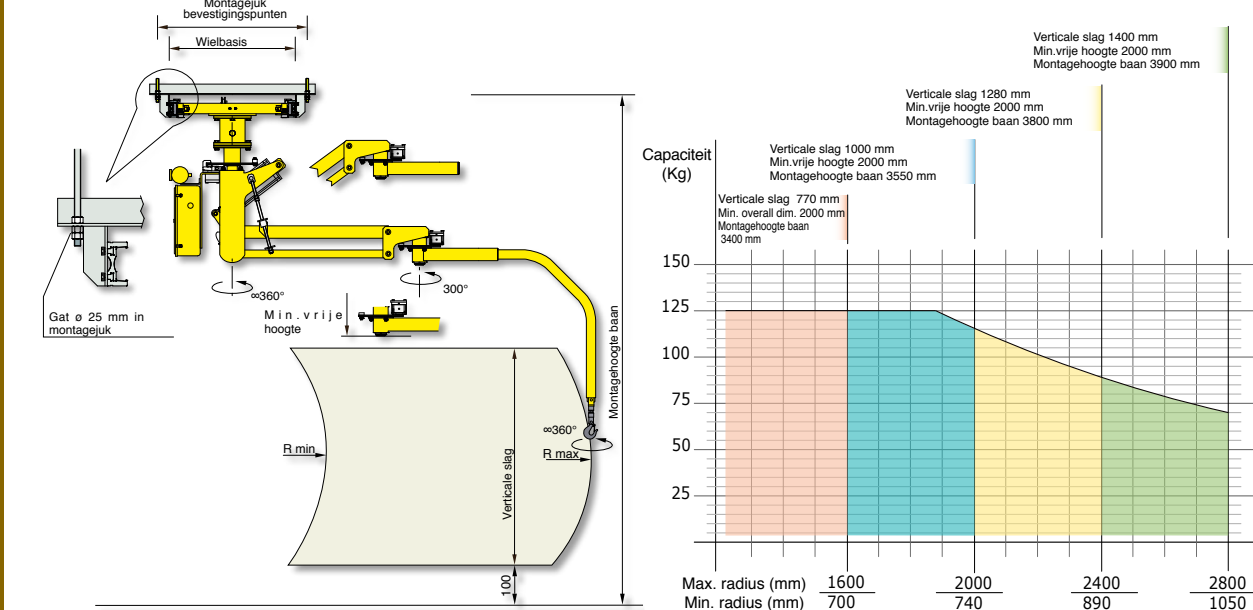

MOVING TECHNOLOGIES

MICRO-PARTNER® - MI

KOLOM - MIC

VAST HANGEND - MIF

HANGEND VERRIJDBAAR - MIS

 **dalmec**
Balancersystemen

De Dalmec **MICRO-PARTNER** is geschikt om gewichten tot maximaal 125 kg. *schijnbaar* gewichtloos op te nemen en te verplaatsen. De Micro-Partner is de meest compacte balancer met een starre eindarm, waardoor eventueel ook buiten het zwaartepunt van de balancer de 'last' opgenomen en gekanteld kan worden en nauwkeurig positioneren kinderspel wordt. Speciaal ontworpen lastopnemers maken het mogelijk om de Micro-Partner ook binnen uw bedrijf in te zetten.

Micro-Partner kolom uitvoering - MIC

Micro-Partner hangende uitvoering - MIF

Micro-Partner hangend verrijdbare uitvoering - MIS

Voeding: Schone, droge en olievrije perslucht van 0,7 ÷ 0,8 Mpa