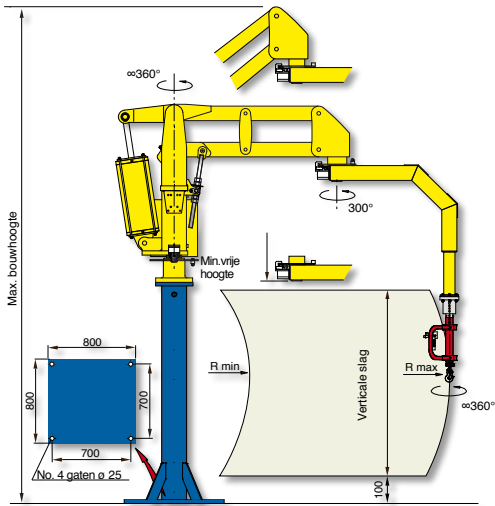

MOVING TECHNOLOGIES

MAXI-PARTNER[®] - MX

KOLOM - MXC

VAST HANGEND - MXF

HANGEND VERRIJDBAAR - MXS

 **dalmec**
Balancersystemen

De Dalmec **MAXI-PARTNER** is geschikt om gewichten tot maximaal 900 kg. *schijnbaar* gewichtloos op te nemen en te verplaatsen. De Maxi-Partner is de balancer met de grootste capaciteit, met alle voordelen van de Partner balancer serie. Uitgevoerd met een starre eindarm, waardoor de 'last' ook eventueel buiten het zwaartepunt van de balancer opgenomen en gekanteld kan worden. Het oneindig aantal lastopnemer mogelijkheden maakt de Maxi-Partner ook voor uw bedrijf een grootse machine.

Maxi-Partner kolom uitvoering - MXC

Voetplaat vast aan de vloer of als optie gemonteerd op een verplaatsbare voetplaat (vaste montage aan de vloer wordt overbodig).

Maxi-Partner hangende uitvoering - MXF

Maxi-Partner hangend verrijdbare uitvoering - MXS

Voeding: Schone, droge en olievrije perslucht van 0,7 ÷ 0,8 Mpa