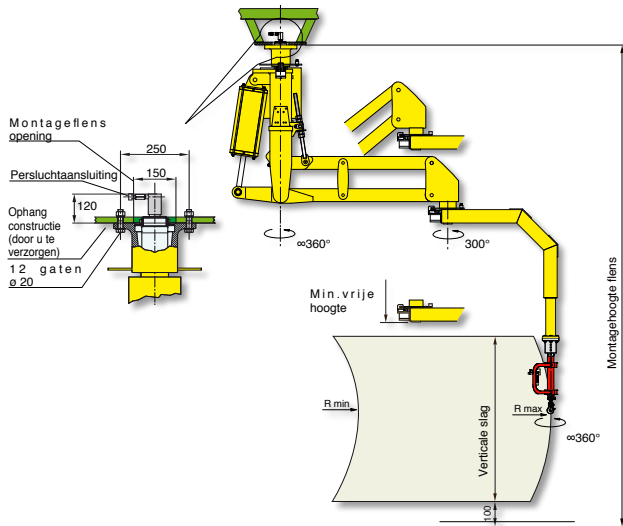

MOVING TECHNOLOGIES

MAXI-PARTNER[®] - MX

KOLOM - MXC

VAST HANGEND - MXF

HANGEND VERRIJDBAAR - MXS

 **dalmec**
Balancersystemen

De Dalmec **MAXI-PARTNER** is geschikt om gewichten tot maximaal 900 kg. *schijnbaar* gewichtloos op te nemen en te verplaatsen. De Maxi-Partner is de balancer met de grootste capaciteit, met alle voordelen van de Partner balancer serie. Uitgevoerd met een starre eindarm, waardoor de 'last' ook eventueel buiten het zwaartepunt van de balancer opgenomen en gekanteld kan worden. Het oneindig aantal lastopnemer mogelijkheden maakt de Maxi-Partner ook voor uw bedrijf een grootse machine.

Maxi-Partner kolom uitvoering - MXC

Voetplaat vast aan de vloer of als optie gemonteerd op een verplaatsbare voetplaat (vaste montage aan de vloer wordt overbodig).

Maxi-Partner hangende uitvoering - MXF

Maxi-Partner hangend verrijdbare uitvoering - MXS

Voeding: Schone, droge en olievrije perslucht van 0,7 ÷ 0,8 Mpa