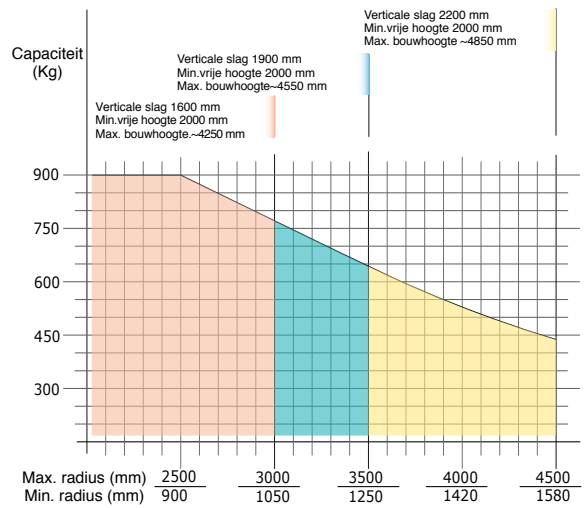

Maxi-Partner kolom uitvoering - MXC

Voetplaat vast aan de vloer of als optie gemonteerd op een verplaatsbare voetplaat (vaste montage aan de vloer wordt overbodig).

Maxi-Partner hangende uitvoering - MXF

Maxi-Partner hangend verrijdbare uitvoering - MXS

Voeding: Schone, droge en olievrije perslucht van 0,7 ÷ 0,8 Mpa