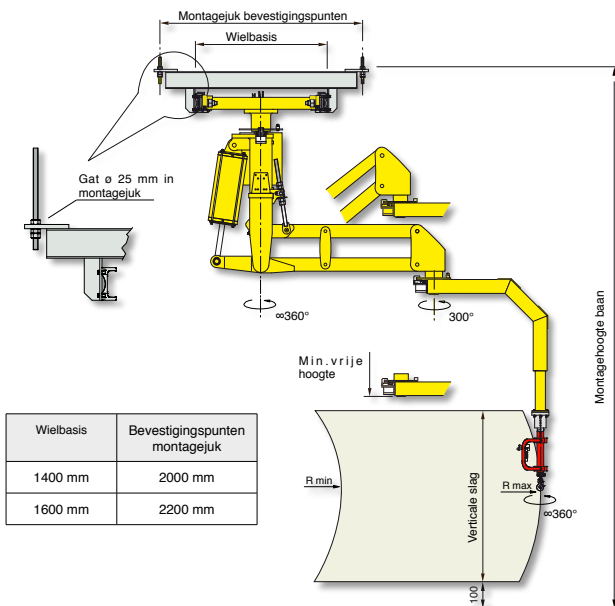

MOVING TECHNOLOGIES

MAXI-PARTNER[®] - MX

KOLOM - MXC

VAST HANGEND - MXF

HANGEND VERRIJDBAAR - MXS

 **dalmec**
Balancersystemen

De Dalmec **MAXI-PARTNER** is geschikt om gewichten tot maximaal 900 kg. *schijnbaar* gewichtloos op te nemen en te verplaatsen. De Maxi-Partner is de balancer met de grootste capaciteit, met alle voordelen van de Partner balancer serie. Uitgevoerd met een starre eindarm, waardoor de 'last' ook eventueel buiten het zwaartepunt van de balancer opgenomen en gekanteld kan worden. Het oneindig aantal lastopnemer mogelijkheden maakt de Maxi-Partner ook voor uw bedrijf een grootse machine.

Maxi-Partner kolom uitvoering - MXC

Voetplaat vast aan de vloer of als optie gemonteerd op een verplaatsbare voetplaat (vaste montage aan de vloer wordt overbodig).

Maxi-Partner hangende uitvoering - MXF

Maxi-Partner hangend verrijdbare uitvoering - MXS

Voeding: Schone, droge en olievrije perslucht van 0,7 ÷ 0,8 Mpa