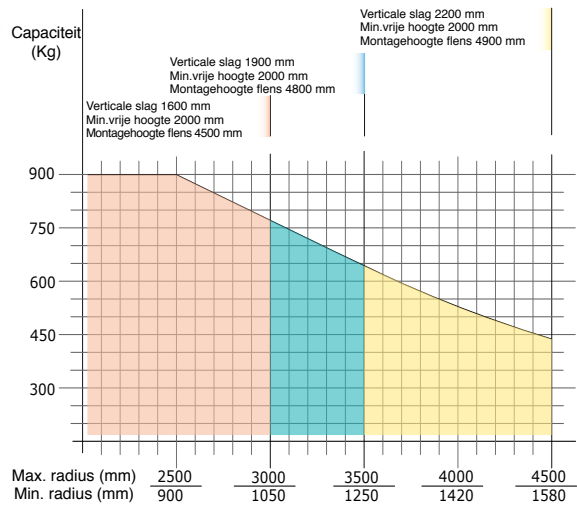

MOVING TECHNOLOGIES

MAXI-PARTNER[®] - MX

KOLOM - MXC

VAST HANGEND - MXF

HANGEND VERRIJDBAAR - MXS

 **dalmec**
Balancersystemen

De Dalmec **MAXI-PARTNER** is geschikt om gewichten tot maximaal 900 kg. *schijnbaar* gewichtloos op te nemen en te verplaatsen. De Maxi-Partner is de balancer met de grootste capaciteit, met alle voordelen van de Partner balancer serie. Uitgevoerd met een starre eindarm, waardoor de 'last' ook eventueel buiten het zwaartepunt van de balancer opgenomen en gekanteld kan worden. Het oneindig aantal lastopnemer mogelijkheden maakt de Maxi-Partner ook voor uw bedrijf een grootse machine.

Maxi-Partner kolom uitvoering - MXC

Voetplaat vast aan de vloer of als optie gemonteerd op een verplaatsbare voetplaat (vaste montage aan de vloer wordt overbodig).

Maxi-Partner hangende uitvoering - MXF

Maxi-Partner hangend verrijdbare uitvoering - MXS

Voeding: Schone, droge en olievrije perslucht van 0,7 ÷ 0,8 Mpa