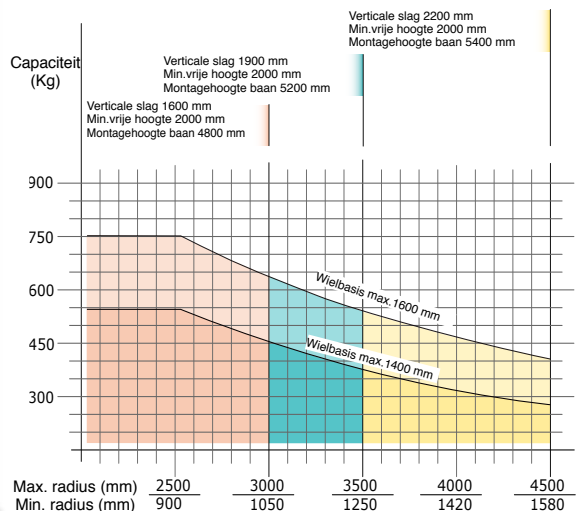

MOVING TECHNOLOGIES

MAXI-PARTNER[®] - MX

KOLOM - MXC

VAST HANGEND - MXF

HANGEND VERRIJDBAAR - MXS

 **dalmec**
Balancersystemen

De Dalmec **MAXI-PARTNER** is geschikt om gewichten tot maximaal 900 kg. *schijnbaar* gewichtloos op te nemen en te verplaatsen. De Maxi-Partner is de balancer met de grootste capaciteit, met alle voordelen van de Partner balancer serie. Uitgevoerd met een starre eindarm, waardoor de 'last' ook eventueel buiten het zwaartepunt van de balancer opgenomen en gekanteld kan worden. Het oneindig aantal lastopnemer mogelijkheden maakt de Maxi-Partner ook voor uw bedrijf een grootse machine.

Maxi-Partner kolom uitvoering - MXC

Voetplaat vast aan de vloer of als optie gemonteerd op een verplaatsbare voetplaat (vaste montage aan de vloer wordt overbodig).

Maxi-Partner hangende uitvoering - MXF

Maxi-Partner hangend verrijdbare uitvoering - MXS

Voeding: Schone, droge en olievrije perslucht van 0,7 ÷ 0,8 Mpa